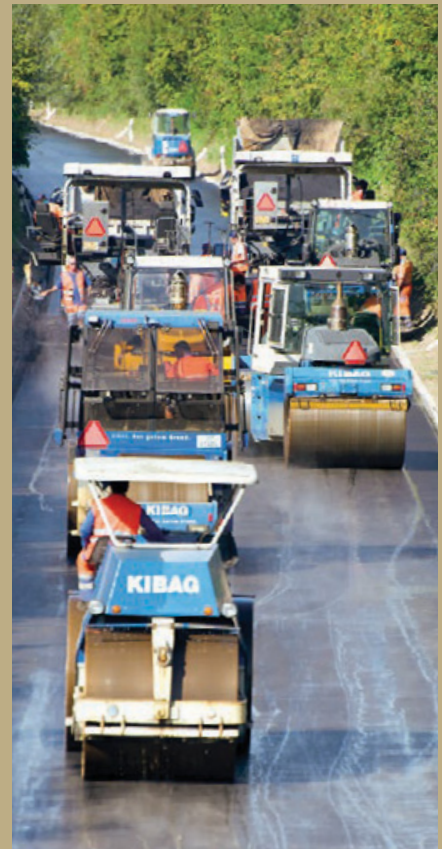

Swiss Quality Oil.